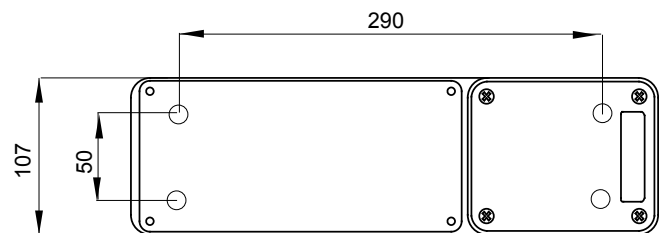

## GW66690

Baureihe IB

Obere Eingänge	2xØ 23	Glühdrahtprüfung	650 °C
Montierb. verriegel. Steck.	1	Schutzart	IP55
Schlagfestigkeit	IK08	Seitliche Eingänge	2xØ 23
Mon. verriegel. Steckdosen	16/32 A	Electrocod	2221
Minimale Installationstemperatur	-25°C		

### Abmessungen

### Technische Symbole

**GWT**

650 °C

**IP**

IP55

**IK**

IK08