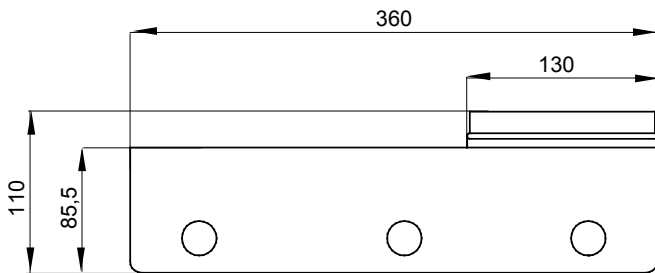

## GW66690

Baureihe IB

Obere Eingänge	2xØ 23	Glühdrahtprüfung	650 °C
Montierb. verriegel. Steck.	1	Schutzart	IP55
Schlagfestigkeit	IK08	Seitliche Eingänge	2xØ 23
Mon. verriegel. Steckdosen	16/32 A	Electrocod	2221
Minimale Installationstemperatur	-25°C		

### Abmessungen

### Technische Symbole

**GWT**

650 °C

**IP**

IP55

**IK**

IK08