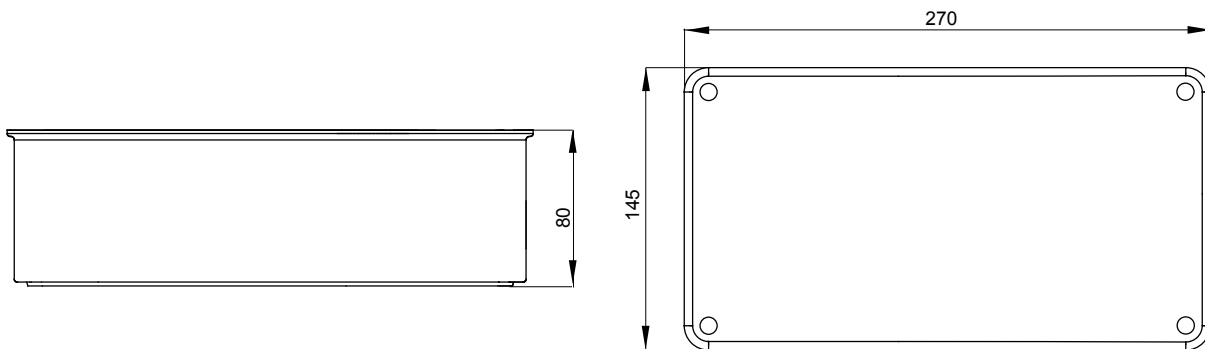

Schutzart	IP67	Schlagfestigkeit	IK08
Montierb. verriegel. Steck.	1	Mon. verriegel. Steckdosen	63 A O/S
Obere Eingänge	2xØ 29/37	Untere Eingänge	1xØ 37/47
Glühdrahtprüfung	650 °C	Für Steckdosen	63A O/S vertikal befestigt
Electrocod	2221		

Abmessungen

Technische Symbole

IP

IP67

GWT

650 °C

IK08

Normen / Richtlinien