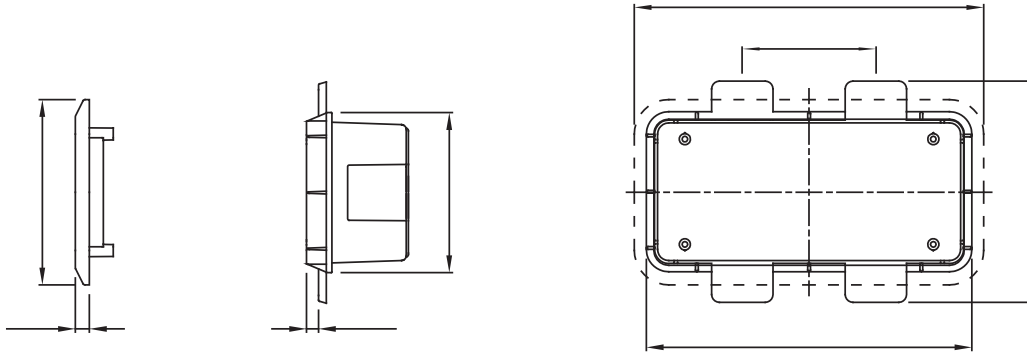

Produktdatenblatt

GW66683PM

Baureihe IB

Wandtyp	Hohlwand	Montierb. verriegel. Steck.	1
Schutzart	IP55	Schlagfestigkeit	IK08
Mon. verriegel. Steckdosen	16/32 A O/S / M/S / Automatika	Electrocod	2220
Glühdrahtprüfung	850 °C (Unterteil) - 650 °C (Gestell)	Bohrboden	Mit Multidurchmesser Schneidgerät
Minimale Installationstemperatur	-15°C		

Abmessungen

49
5

32

Technische Symbole

IP

IP55

IK

IK08