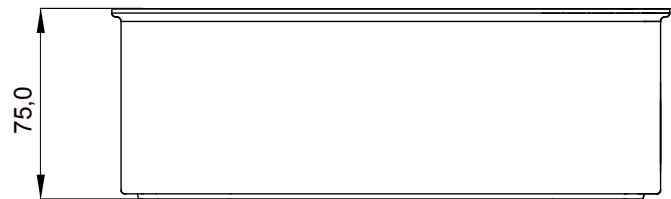

Schutzart	IP67	Schlagfestigkeit	IK08
Montierb. verriegel. Steck.	1	Mon. verriegel. Steckdosen	16/32 A
Obere Eingänge	2xØ 23	Untere Eingänge	1xØ 29/37
Glühdrahtprüfung	650 °C	Für Steckdosen	16/32A vertikal befestigt
Electrocod	2222		

### Abmessungen