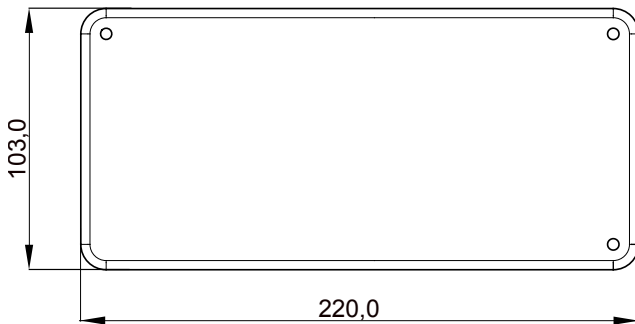

Schutzart	IP67	Schlagfestigkeit	IK08
Montierb. verriegel. Steck.	1	Mon. verriegel. Steckdosen	16/32 A
Obere Eingänge	2xØ 23	Untere Eingänge	1xØ 29/37
Glühdrahtprüfung	650 °C	Für Steckdosen	16/32A vertikal befestigt
Electrocod	2222		

### Abmessungen

### Technische Symbole

**IP**

IP67

**IK**

IK08

**GWT**

650 °C