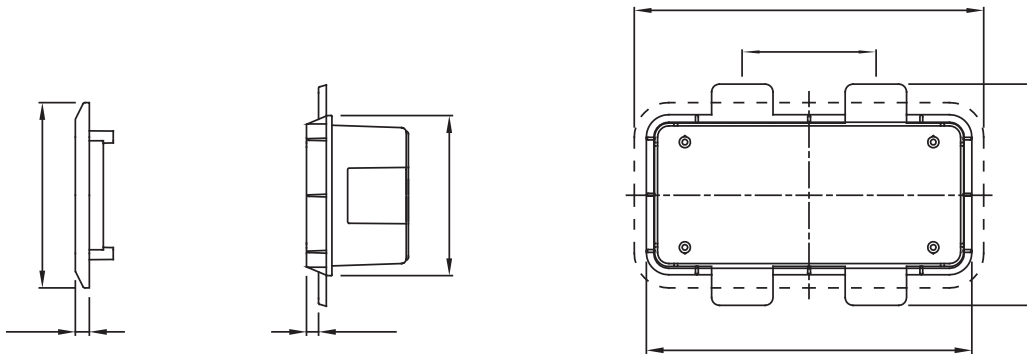

Produktdatenblatt

GW66683PM

Baureihe Green Wall

| | | | |
|----------------------------------|---------------------------------------|-----------------------------|-----------------------------------|
| Wandtyp | Hohlwand | Montierb. verriegel. Steck. | 1 |
| Schutzart | IP55 | Schlagfestigkeit | IK08 |
| Mon. verriegel. Steckdosen | 16/32 A O/S / M/S / Automatika | Electrocod | 2220 |
| Glühdrahtprüfung | 850 °C (Unterteil) - 650 °C (Gestell) | Bohrboden | Mit Multidurchmesser Schneidgerät |
| Minimale Installationstemperatur | -15°C | | |

Abmessungen

49
5

32

Technische Symbole

IP

IP55

IK

IK08