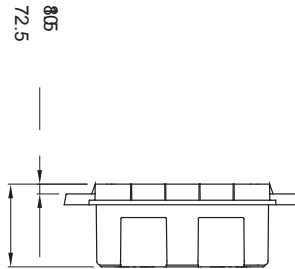

|                                  |                                       |                            |                                   |
|----------------------------------|---------------------------------------|----------------------------|-----------------------------------|
| Wandtyp                          | Hohlwand                              | Für Steckdosen 44 IB       | 16/32 A CBF                       |
| Montierb. verriegel. Steck.      | 1                                     | Schutzart                  | IP44                              |
| Schlagfestigkeit                 | IK08                                  | Mon. verriegel. Steckdosen | 16/32 A                           |
| Für Steckdosen                   | O/S horizontal                        | Electrocod                 | 2220                              |
| Glühdrahtprüfung                 | 850 °C (Unterteil) - 650 °C (Gestell) | Bohrboden                  | Mit Multidurchmesser Schneidgerät |
| Minimale Installationstemperatur | -15°C                                 |                            |                                   |

### Abmessungen

### Technische Symbole

**IP**

IP44

**IK**

IK08

**GWT**

850 °C (Unterteil) -  
650 °C (Gestell)