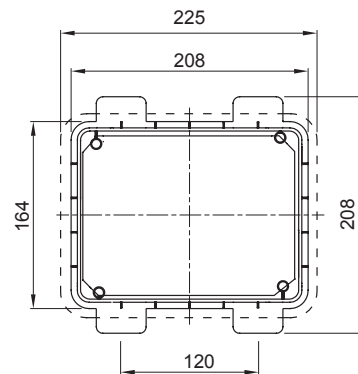

|                                  |                                       |                            |                                   |
|----------------------------------|---------------------------------------|----------------------------|-----------------------------------|
| Wandtyp                          | Hohlwand                              | Für Steckdosen 44 IB       | 16/32 A CBF                       |
| Montierb. verriegel. Steck.      | 1                                     | Schutzart                  | IP44                              |
| Schlagfestigkeit                 | IK08                                  | Mon. verriegel. Steckdosen | 16/32 A                           |
| Für Steckdosen                   | O/S horizontal                        | Electrocod                 | 2220                              |
| Glühdrahtprüfung                 | 850 °C (Unterteil) - 650 °C (Gestell) | Bohrboden                  | Mit Multidurchmesser Schneidgerät |
| Minimale Installationstemperatur | -15°C                                 |                            |                                   |

### Abmessungen

### Technische Symbole

**IP**

IP44

**IK**

IK08

**GWT**

850 °C (Unterteil) -  
650 °C (Gestell)