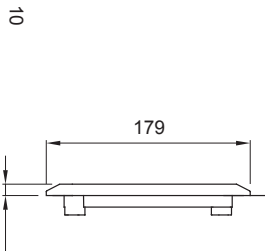

|                                  |                                       |                            |                                   |
|----------------------------------|---------------------------------------|----------------------------|-----------------------------------|
| Wandtyp                          | Hohlwand                              | Für Steckdosen 44 IB       | 16/32 A CBF                       |
| Montierb. verriegel. Steck.      | 1                                     | Schutzart                  | IP44                              |
| Schlagfestigkeit                 | IK08                                  | Mon. verriegel. Steckdosen | 16/32 A                           |
| Für Steckdosen                   | O/S horizontal                        | Electrocod                 | 2220                              |
| Glühdrahtprüfung                 | 850 °C (Unterteil) - 650 °C (Gestell) | Bohrboden                  | Mit Multidurchmesser Schneidgerät |
| Minimale Installationstemperatur | -15°C                                 |                            |                                   |

### Abmessungen

### Technische Symbole

**IP**

IP44

**IK**

IK08

**GWT**

850 °C (Unterteil) -  
650 °C (Gestell)