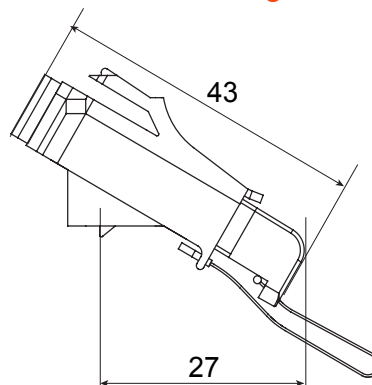

Kategorie	Abgewinkelte Glasfaser-Adapter	Material	Gehäuse aus Kunststoff, Glasfaserferrule aus Keramik
Farbe	Grün RAL 6018	Merkmale	Singlemode
Für Verbinder	SC/APC	Typ	Dose/Dose
Kompatibilität	Keystone Jack	Neigungswinkel	40°
Mitgeliefertes Zubehör	Mit unverlierbarer Schutzkappe		

Abmessungen

Normen / Richtlinien