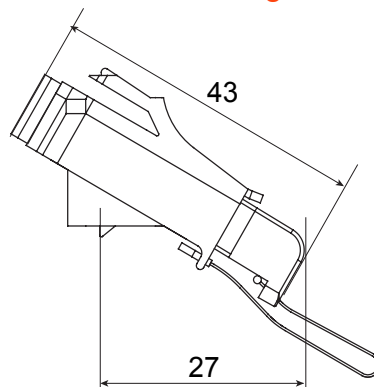

Kategorie	Abgewinkelte Glasfaser-Adapter	Material	Gehäuse aus Kunststoff, Glasfaserferrule aus Keramik
Farbe	Grün RAL 6018	Merkmale	Singlemode
Für Verbinder	SC/APC	Typ	Dose/Dose
Kompatibilität	Keystone Jack	Neigungswinkel	40°
Mitgeliefertes Zubehör	Mit unverlierbarer Schutzkappe		

### Abmessungen