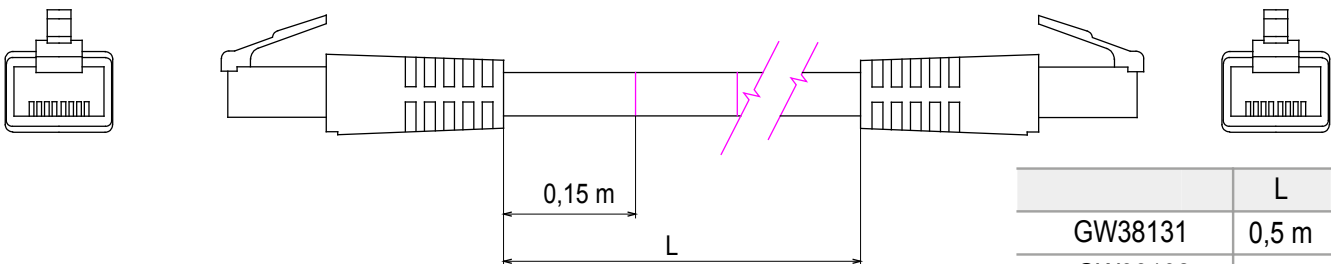

Komplettsystem für den Anschluss und die Verteilung von LAN-Netzen in Wohn- und Zweckbauten. Die Baureihe umfasst LWL-Lösungen, Panels, Schränke und Komponenten für die Kupferverkabelung. Für die Verkabelung von Kupfernetzwerken bietet Data Center RJ45-Anschlüsse sowie HDMI- und USB-Koppler für Gewiss Schalterprogramme, Patchkabel sowie UTP- und FTP-Kabel, die Installationsflexibilität und einfache Verkabelung bieten.

Kategorie	Patchkabel	Beschreibung	RJ45 - RJ45
Kategorie	6	Typ Kabel	UTP 24 AWG
System	UTP	Kabellänge	2 m
Farbe	Grau	Electrocod	2972

### Abmessungen

	L
GW38131	0,5 m
GW38132	1 m
GW38133	2 m