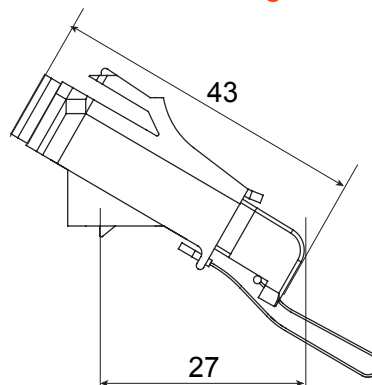

Kategorie	Abgewinkelte Glasfaser-Adapter	Material	Gehäuse aus Kunststoff, Glasfaserferrule aus Keramik
Farbe	Grün RAL 6018	Merkmale	Singlemode
Für Verbinder	SC/APC	Typ	Dose/Dose
Kompatibilität	Keystone Jack	Neigungswinkel	40°
Mitgeliefertes Zubehör	Mit unverlierbarer Schutzkappe		

### Abmessungen