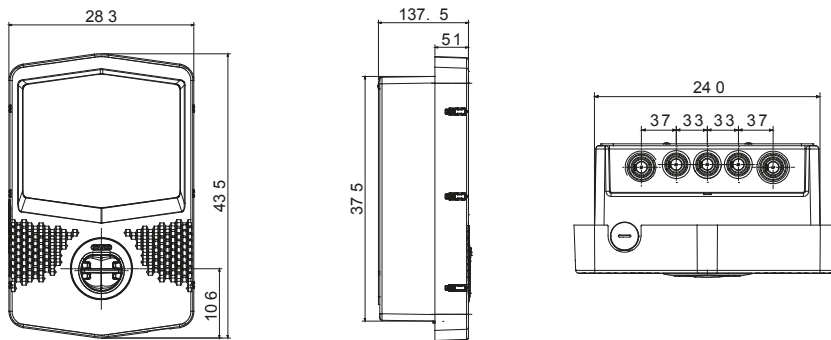

I-CON EVO wallboxes zijn JOINON-oplossingen die zijn ontworpen om te integreren in privé- en semi-openbare scenario's in overeenstemming met de internationale norm IEC 61851-1 ed. 3. Ze onderscheiden zich door zowel een elegant en compact ontwerp als speciale functionaliteit voor "one-hand charge". Tegelijkertijd maken de aanwezigheid van een vandaalbestendige contactdoos en IP55-graad in combinatie met IK11-gecertificeerde mechanische sterkte ze veilige en betrouwbare oplossingen. Bovendien bieden I-CON EVO wallboxes volledige connectiviteit ter ondersteuning van de bijbehorende JOINON EVO-app voor volledige en eenvoudige controle over het opladen, intelligent beheer van belastingen en extra energie die wordt geproduceerd door alle fotovoltaïsche panelen (ook in Master/Slave-modus) en verschillende installatieopties: aan de muur gemonteerd, ingebouwd of op de vloer gemonteerd.

Laadmanier	Modus 3	Laadcontactdozen	Type 2
Aansluittype	Vaste contactdoos (IPxxD)	Kabellengte (indien beschikbaar)	-
<b>Elektrische en mechanische eigenschappen</b>		-	-
Klemmenblokken	5 x 16 mm <sup>2</sup>	Nominale spanning	400 V
Totale maximale stroom	32 A	Vermogen max.	22 kW
Gebuikersbescherming	DC lekkage 6 mA	Meter	-
Installatie	Wand- / Inbouw- / Vloermontage	Materiaal	POSTINDUSTRIEEL gerecycled materiaal
IP graad	IP55	Mechanische weerstand	IK11
Bedrijfstemperatuur	Van -25 °C tot +55 °C	-	-
<b>Functionele kenmerken</b>		-	-
Connectiviteit	Wifi+Ethernet	Communicatie	OCPP 1.6J
Laadbeheer	DLM/PV BOOST	Activering laden	APP
Menselijke interface	LED	Master/Slave	Ja
Updates "via de lucht"	Ja	Programmeerbaar contact op afstand	Ja
Lokale regelgeving	-	-	-
<b>Accessoires beschikbaar</b>		-	-
DLM CT KIT voor belastingsbeheer	GWJ8038 Driefasig/ GWD6809+GWD6821+C.T. (GWD96441+GWD96447) meer dan 100 A	Enkele vloersteun	GWJ8102
Inbouwdoos	GWJ8101	Dubbele vloersteun	GWJ8103
Beschermkap	-	RFID-kaart	-
4G modemkits	GWJ8111	-	-

### DIMENSIONAL