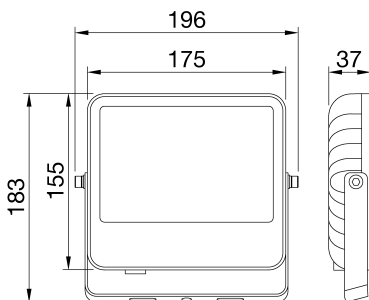

DIMENSIONAL

PHOTOMETRIC DISTRIBUTION

TECHNICAL SYMBOLOGY

0,03 m2

IP

IP66

IK

IK08

GWT

750 °C