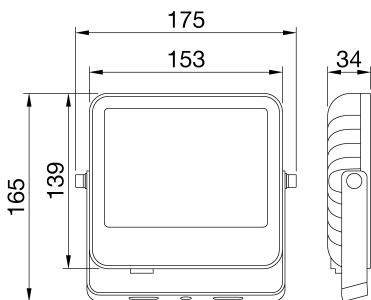

ALGEMENE INFORMATIE		OPTISCHE EN VERLICHTINGSKENMERKEN	
Context	Woongevels, buitenruimtes en tuinverlichting	Optiek	100°
Armatuur	LED schijnwerper met laag vermogen	Unified Glare Rating	ULOR = 0%
Toepassing	Binnen / Buiten	Lumen output (lm)	2400
Unieke digitale code (Datamatrix)	Momenteel niet aanwezig	Effectiviteit (lm/W)	120
Kleur	Zwart	Kleur temperatuur	4000 K
Soort lichtbron	LED	Kleurweergave-index (CRI)	CRI 80
Systeem vermogen	20 W	Kleurconsistentie (SDCM)	SDCM = 5
Levensduur led	L80B50 (Tq=25 °C) > 90.000 u	Fotobiologisch risicoklasse	RG1
Gewicht (kg)	0.7	Standaard	EN 60598-1; EN 60598-2-5; IEC/TR 62778; EN 62493
Garantie	5 jaar	ELEKTRISCHE EN VERLICHTINGSKENMERKEN	
Opslagtemperatuur	-40° +80°	Voeding voltage	220-240 V
Bedrijfstemperatuur	-30° +50°	Nominale frequentie (Hz)	50/60 Hz
MATERIALEN		Driver	Ingebouwd
Behuizing	Gegoten aluminium	Uitvalpercentage driver	F10 (Tq=25 °C) > 80.000 u
Schildtype	Gehard glas met 4 mm dik oppervlak met Gewiss-logo	Overspanningsbescherming	DM 1 KV / CM 2 KV
Optiek	Zeer efficiënte lens- en reflectoreenheid	Besturingssysteem	AAN / UIT
Pakking	-	INSTALLATIE EN ONDERHOUD	
Slothaak	-	Montage en installatie	Plafond - Wand - Vloer
Externe schroef	Rvs	Helling	Rotatie op beugel
Kleur	Poedercoating	Bedrading	Met voedingskabel
NORMEN EN GOEDKEURINGEN		Bevestiging	Via geïntegreerde beugel
Classificatie	-	Vervangbaarheid lichtbron	Niet vervangbaar
Apparaat met gereduceerde oppervlaktetemperatuur	-	Vervangbaarheid verdeelinrichting	Niet vervangbaar
DIN 18032-3 certificering	Niet beschikbaar	Driver box	Ingebouwd
IPEA	Groene gebieden A3+	Maximaal oppervlak blootgesteld aan de wind	0,02 m2
Isolatie klasse	I		-
IP graad	IP66		-
Mechanische weerstand	IK08		-
Gloeidraadtest	750 °C		-

DIMENSIONAL

PHOTOMETRIC DISTRIBUTION

TECHNICAL SYMBOLOGY

IP
IP66

IK
IK08

GWT
750 °C

Product Data Sheet
GWF1100BL840

ELIA FL Mini