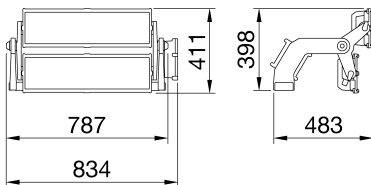

DIMENSIONAL