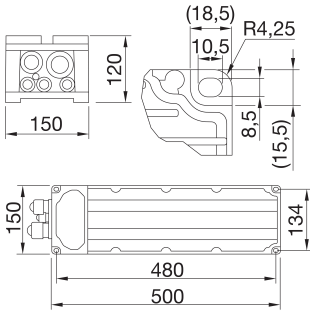

DMX POWER SUPPLY UNIT FOR STADIUM PRO 3

Isolatie klasse	I	IP graad	IP66
Mechanische weerstand	IK08	Voltage	220-400 V - 50/60 Hz
Versies	DMX	Omschrijving	Stadium PRO 3 DMX 400 V accu
Gewicht (kg)	6.1	Serie	Stadium PRO 3
Toepassing	Binnen / Buiten	Aantal modules	3M
Maximaal oppervlak blootgesteld aan de wind	0.075 m ²	Garantie	5 jaar
Bedrijfstemperatuur	-25 +50 °C	Overspanningsweerstand	DM 10 KV / CM 10 KV
Uitvalpercentage driver	F10 = 50.000u Tq25 °C		

DIMENSIONAL

PHOTOMETRIC DISTRIBUTION

TECHNICAL SYMBOLOGY

IP

IP66

IK

IK08

0.075 m²