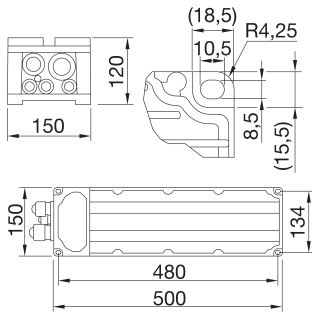

DALI POWER SUPPLY UNIT FOR STADIUM PRO 3

Isolatie klasse	I	IP graad	IP66
Mechanische weerstand	IK08	Voltage	220-400 V - 50/60 Hz
Versies	DALI	Omschrijving	Stadium PRO 3 DALI 400 V accu
Gewicht (kg)	6.1	Serie	Stadium PRO 3
Toepassing	Binnen / Buiten	Aantal modules	3M
Maximaal oppervlak blootgesteld aan de wind	0.075 m ²	Garantie	5 jaar
Bedrijfstemperatuur	-25 +50 °C	Overspanningsweerstand	DM 10 KV / CM 10 KV
Uitvalpercentage driver	F10 = 50.000u Tq25 °C		

DIMENSIONAL

PHOTOMETRIC DISTRIBUTION

TECHNICAL SYMBOLOGY

IP

IP66

IK

IK08

0.075 m²