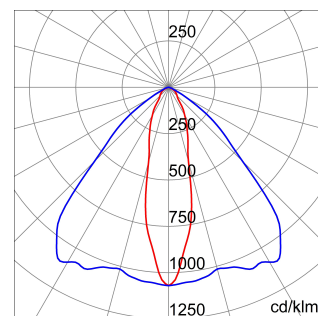

PHOTOMETRIC DISTRIBUTION

TECHNICAL SYMBOLOGY

IP
IP65

IK07

GWT
650 °C