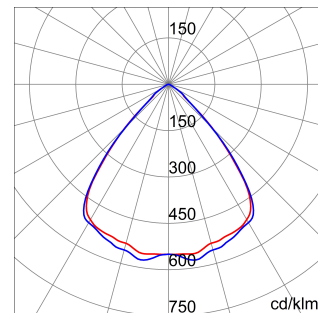

ALGEMENE INFORMATIE		OPTISCHE EN VERLICHTINGSKENMERKEN	
Context	Verlichting van logistieke en industriële voedselproductieruimten	Optiek	90°
Armatuur	LED industriële reflector	Unified Glare Rating	UGR ≤ 22
Toepassing	Intern	Lumen output (lm)	39600
Unieke digitale code (Datamatrix)	Datamatrix	Effectiviteit (lm/W)	157
Kleur	Grijs RAL 7035	Kleur temperatuur	5700 K
Soort lichtbron	LED	Kleurweergave-index (CRI)	CRI>80
Systeem vermogen	253 W	Kleurconsistentie (SDCM)	SDCM = 3
Levensduur led	L90B10(Tq25 °C)>150.000u; L90B10 (Tq50 °C)=100.000u	Fotobiologisch risicoklasse	RG0
Gewicht (kg)	13.5	Standaard	EN 60598-1 ; EN 60598-2-1 ; EN 60598-2-24
Garantie	5 jaar	ELEKTRISCHE EN VERLICHTINGSKENMERKEN	
Opslagtemperatuur	-40 +70 °C	Voeding voltage	220 - 240 V
Bedrijfstemperatuur	-30 °C ÷ +50 °C	Nominale frequentie (Hz)	50/60 Hz
MATERIALEN		Driver	Inbegrepen
Behuizing	PA6 "Halogeenvrij" belaste glasvezel	Uitvalpercentage driver	F10=100.000u Tq25 °C/50.000u Tq50 °C
Schildtype	PMMA	Overspanningsbescherming	DM 6 kV / CM 10 kV
Optiek	Metalen PC-reflector en PMMA-lenzen	Besturingssysteem	1 x DALI DT6
Pakking	anti-aging silicone	INSTALLATIE EN ONDERHOUD	
Slothaak	-	Montage en installatie	Plafond - Wandmontage - Ophanging
Externe schroef	Rvs	Helling	Met beugelaccessoire
Kleur	Grijs RAL 7035	Bedrading	Met GW connect waterdichte connector
NORMEN EN GOEDKEURINGEN		Bevestiging	-
Classificatie	-	Vervangbaarheid lichtbron	Door professional
Apparaat met gereduceerde oppervlaktetemperatuur	Ja	Vervangbaarheid verdeelinrichting	Door professional
DIN 18032-3 certificering	Beschikbaar (onder bepaalde installatievoorwaarden)	Driver box	Ingebouwd
IPEA	-	Maximaal oppervlak blootgesteld aan de wind	0,350 m²
Isolatie klasse	I		-
IP graad	IP65		-
Mechanische weerstand	IK07		-
Gloedraadtest	650 °C		-

DIMENSIONAL

PHOTOMETRIC DISTRIBUTION

TECHNICAL SYMBOLOGY

IP
IP65

IK07

GWT
650 °C

Product Data Sheet
GWS4421HP857

SMART [4]