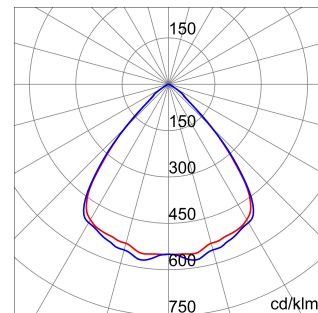

ALGEMENE INFORMATIE		OPTISCHE EN VERLICHTINGSKENMERKEN	
Context	Verlichting van logistieke en industriële voedselproductieruimten	Optiek	90°
Armatuur	LED industriële reflector	Unified Glare Rating	UGR ≤ 22
Toepassing	Intern	Lumen output (lm)	39600
Unieke digitale code (Datamatrix)	Datamatrix	Effectiviteit (lm/W)	157
Kleur	Grijs RAL 7035	Kleur temperatuur	4000 K
Soort lichtbron	LED	Kleurweergave-index (CRI)	CRI>80
Systeem vermogen	253 W	Kleurconsistentie (SDCM)	SDCM = 3
Levensduur led	L90B10(Tq25 °C)>150.000u; L90B10 (Tq50 °C)=100.000u	Fotobiologisch risicoklasse	RG0
Gewicht (kg)	13.5	Standaard	EN 60598-1 ; EN 60598-2-1 ; EN 60598-2-24
Garantie	5 jaar	ELEKTRISCHE EN VERLICHTINGSKENMERKEN	
Opslagtemperatuur	-40 +70 °C	Voeding voltage	220 - 240 V
Bedrijfstemperatuur	-30 °C ÷ +50 °C	Nominale frequentie (Hz)	50/60 Hz
MATERIALEN		Driver	Inbegrepen
Behuizing	PA6 "Halogeenvrij" belaste glasvezel	Uitvalpercentage driver	F10=100.000u Tq25 °C/50.000u Tq50 °C
Schildtype	PMMA	Overspanningsbescherming	DM 6 kV / CM 10 kV
Optiek	Metalen PC-reflector en PMMA-lenzen	Besturingssysteem	1 x DALI DT6
Pakking	anti-aging silicone	INSTALLATIE EN ONDERHOUD	
Slothaak	-	Montage en installatie	Plafond - Wandmontage - Ophanging
Externe schroef	Rvs	Helling	Met beugelaccessoire
Kleur	Grijs RAL 7035	Bedrading	Met GW connect waterdichte connector
NORMEN EN GOEDKEURINGEN		Bevestiging	-
Classificatie	-	Vervangbaarheid lichtbron	Door professional
Apparaat met gereduceerde oppervlaktetemperatuur	Ja	Vervangbaarheid verdeelinrichting	Door professional
DIN 18032-3 certificering	Beschikbaar (onder bepaalde installatievoorwaarden)	Driver box	Ingebouwd
IPEA	-	Maximaal oppervlak blootgesteld aan de wind	0,350 m²
Isolatie klasse	I		-
IP graad	IP65		-
Mechanische weerstand	IK07		-
Gloedraadtest	650 °C		-

DIMENSIONAL

PHOTOMETRIC DISTRIBUTION

TECHNICAL SYMBOLOGY

0,350 m²

IP65

IK07

650 °C

Product Data Sheet
GWS4421HP840