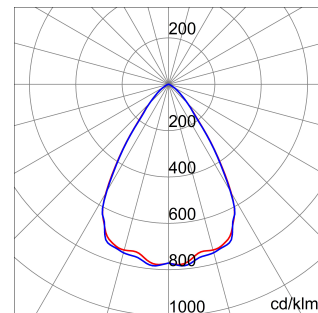

PHOTOMETRIC DISTRIBUTION