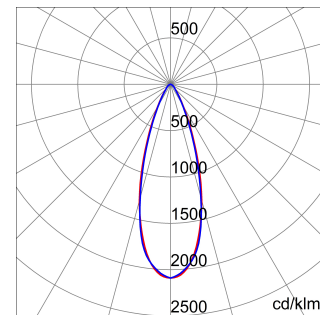

PHOTOMETRIC DISTRIBUTION