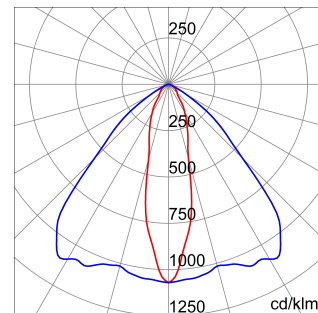

PHOTOMETRIC DISTRIBUTION

TECHNICAL SYMBOLOGY

IK07