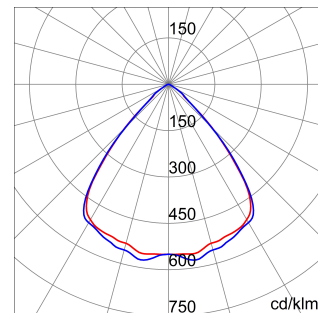

ALGEMENE INFORMATIE		OPTISCHE EN VERLICHTINGSKENMERKEN	
Context	Verlichting van logistieke en industriële voedselproductieruimten	Optiek	90°
Armatuur	LED industriële reflector	Unified Glare Rating	UGR ≤ 22
Toepassing	Intern	Lumen output (lm)	39600
Unieke digitale code (Datamatrix)	Datamatrix	Effectiviteit (lm/W)	157
Kleur	Grijs RAL 7035	Kleur temperatuur	5700 K
Soort lichtbron	LED	Kleurweergave-index (CRI)	CRI>80
Systeem vermogen	253 W	Kleurconsistentie (SDCM)	SDCM = 3
Levensduur led	L90B10(Tq25 °C)>150.000u; L90B10 (Tq50 °C)=100.000u	Fotobiologisch risicoklasse	RG0
Gewicht (kg)	13.5	Standaard	EN 60598-1 ; EN 60598-2-1 ; EN 60598-2-24
Garantie	5 jaar	ELEKTRISCHE EN VERLICHTINGSKENMERKEN	
Opslagtemperatuur	-40 +70 °C	Voeding voltage	220 - 240 V
Bedrijfstemperatuur	-30 °C ÷ +50 °C	Nominale frequentie (Hz)	50/60 Hz
MATERIALEN		Driver	Inbegrepen
Behuizing	PA6 "Halogeenvrij" belaste glasvezel	Uitvalpercentage driver	F10=70.000u Tq25 °C/35.000u Tq50 °C
Schildtype	PMMA	Overspanningsbescherming	DM 6 kV / CM 10 kV
Optiek	Metalen PC-reflector en PMMA-lenzen	INSTALLATIE EN ONDERHOUD	
Pakking	anti-aging silicone	Montage en installatie	Plafond - Wandmontage - Ophanging
Slothaak	-	Helling	Met beugelaccessoire
Externe schroef	Rvs	Bedrading	Met GW connect waterdichte connector
Kleur	Grijs RAL 7035	Bevestiging	-
NORMEN EN GOEDKEURINGEN		Vervangbaarheid lichtbron	Door professional
Classificatie	-	Vervangbaarheid verdeelinrichting	Door professional
Apparaat met gereduceerde oppervlaktetemperatuur	Ja	Driver box	Ingebouwd
DIN 18032-3 certificering	Beschikbaar (onder bepaalde installatievoorwaarden)	Maximaal oppervlak blootgesteld aan de wind	0,350 m²
IPEA	-	Isolatie klasse	I
IP graad	IP65	Mechanische weerstand	IK07
Mechanische weerstand	IK07	Gloedraadtest	650 °C
Gloedraadtest	650 °C		

DIMENSIONAL

PHOTOMETRIC DISTRIBUTION

TECHNICAL SYMBOLOGY

IP
IP65

IK07

GWT
650 °C

Product Data Sheet
GWS4420HP857

SMART [4]