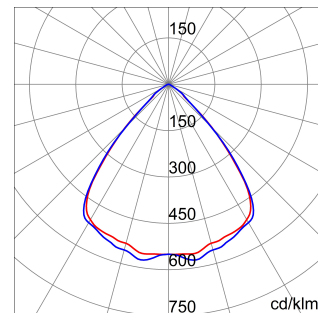

ALGEMENE INFORMATIE		OPTISCHE EN VERLICHTINGSKENMERKEN	
Context	Verlichting van logistieke en industriële voedselproductieruimten	Optiek	90°
Armatuur	LED industriële reflector	Unified Glare Rating	UGR ≤ 22
Toepassing	Intern	Lumen output (lm)	39600
Unieke digitale code (Datamatrix)	Datamatrix	Effectiviteit (lm/W)	157
Kleur	Grijs RAL 7035	Kleur temperatuur	4000 K
Soort lichtbron	LED	Kleurweergave-index (CRI)	CRI>80
Systeem vermogen	253 W	Kleurconsistentie (SDCM)	SDCM = 3
Levensduur led	L90B10(Tq25 °C)>150.000u; L90B10 (Tq50 °C)=100.000u	Fotobiologisch risicoklasse	RG0
Gewicht (kg)	13.5	Standaard	EN 60598-1 ; EN 60598-2-1 ; EN 60598-2-24
Garantie	5 jaar	ELEKTRISCHE EN VERLICHTINGSKENMERKEN	
Opslagtemperatuur	-40 +70 °C	Voeding voltage	220 - 240 V
Bedrijfstemperatuur	-30 °C ÷ +50 °C	Nominale frequentie (Hz)	50/60 Hz
MATERIALEN		Driver	Inbegrepen
Behuizing	PA6 "Halogeenvrij" belaste glasvezel	Uitvalpercentage driver	F10=70.000u Tq25 °C/35.000u Tq50 °C
Schildtype	PMMA	Overspanningsbescherming	DM 6 kV / CM 10 kV
Optiek	Metalen PC-reflector en PMMA-lenzen	INSTALLATIE EN ONDERHOUD	
Pakking	anti-aging silicone	Montage en installatie	Plafond - Wandmontage - Ophanging
Slothaak	-	Helling	Met beugelaccessoire
Externe schroef	Rvs	Bedrading	Met GW connect waterdichte connector
Kleur	Grijs RAL 7035	Bevestiging	-
NORMEN EN GOEDKEURINGEN		Vervangbaarheid lichtbron	Door professional
Classificatie	-	Vervangbaarheid verdeelinrichting	Door professional
Apparaat met gereduceerde oppervlaktetemperatuur	Ja	Driver box	Ingebouwd
DIN 18032-3 certificering	Beschikbaar (onder bepaalde installatievoorwaarden)	Maximaal oppervlak blootgesteld aan de wind	0,350 m²
IPEA	-	Isolatie klasse	I
IP graad	IP65	IP graad	IP65
Mechanische weerstand	IK07	Mechanische weerstand	IK07
Gloedraadtest	650 °C	Gloedraadtest	650 °C

### DIMENSIONAL

### PHOTOMETRIC DISTRIBUTION