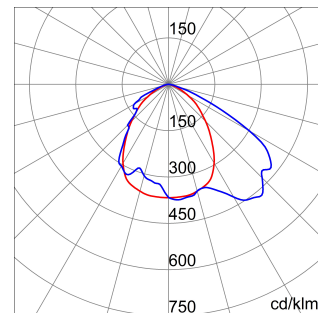

ALGEMENE INFORMATIE		OPTISCHE EN VERLICHTINGSKENMERKEN	
Context	Verlichting van logistieke en industriële voedselproductieruimten	Optiek	Assymetrisch
Armatuur	LED industriële reflector	Unified Glare Rating	-
Toepassing	Intern	Lumen output (lm)	35600
Unieke digitale code (Datamatrix)	Datamatrix	Effectiviteit (lm/W)	141
Kleur	Grijs RAL 7035	Kleur temperatuur	5700 K
Soort lichtbron	LED	Kleurweergave-index (CRI)	CRI>80
Systeem vermogen	253 W	Kleurconsistentie (SDCM)	SDCM = 3
Levensduur led	L90B10(Tq25 °C)>150.000u; L90B10 (Tq50 °C)=100.000u	Fotobiologisch risicoklasse	RG0
Gewicht (kg)	13.5	Standaard	EN 60598-1 ; EN 60598-2-1 ; EN 60598-2-24
Garantie	5 jaar	ELEKTRISCHE EN VERLICHTINGSKENMERKEN	
Opslagtemperatuur	-40 +70 °C	Voeding voltage	220 - 240 V
Bedrijfstemperatuur	-30 °C ÷ +50 °C	Nominale frequentie (Hz)	50/60 Hz
MATERIALEN		Driver	Inbegrepen
Behuizing	PA6 "Halogeenvrij" belaste glasvezel	Uitvalpercentage driver	F10=70.000u Tq25 °C/35.000u Tq50 °C
Schildtype	PMMA	Overspanningsbescherming	DM 6 kV / CM 10 kV
Optiek	Metalen PC-reflector en PMMA-lenzen	Besturingssysteem	AAN / UIT
Pakking	anti-aging silicone	INSTALLATIE EN ONDERHOUD	
Slothaak	-	Montage en installatie	Plafond - Wandmontage - Ophanging
Externe schroef	Rvs	Helling	Met beugelaccessoire
Kleur	Grijs RAL 7035	Bedrading	Met GW connect waterdichte connector
NORMEN EN GOEDKEURINGEN		Bevestiging	-
Classificatie	-	Vervangbaarheid lichtbron	Door professional
Apparaat met gereduceerde oppervlaktetemperatuur	Ja	Vervangbaarheid verdeelinrichting	Door professional
DIN 18032-3 certificering	Beschikbaar (onder bepaalde installatievoorwaarden)	Driver box	Ingebouwd
IPEA	-	Maximaal oppervlak blootgesteld aan de wind	0,350 m²
Isolatie klasse	I		-
IP graad	IP65		-
Mechanische weerstand	IK07		-
Gloedraadtest	650 °C		-

### DIMENSIONAL

### PHOTOMETRIC DISTRIBUTION