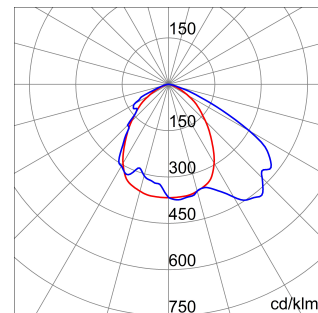

ALGEMENE INFORMATIE		OPTISCHE EN VERLICHTINGSKENMERKEN	
Context	Verlichting van logistieke en industriële voedselproductieruimten	Optiek	Assymetrisch
Armatuur	LED industriële reflector	Unified Glare Rating	-
Toepassing	Intern	Lumen output (lm)	35600
Unieke digitale code (Datamatrix)	Datamatrix	Effectiviteit (lm/W)	141
Kleur	Grijs RAL 7035	Kleur temperatuur	4000 K
Soort lichtbron	LED	Kleurweergave-index (CRI)	CRI>80
Systeem vermogen	253 W	Kleurconsistentie (SDCM)	SDCM = 3
Levensduur led	L90B10(Tq25 °C)>150.000u; L90B10 (Tq50 °C)=100.000u	Fotobiologisch risicoklasse	RG0
Gewicht (kg)	13.5	Standaard	EN 60598-1 ; EN 60598-2-1 ; EN 60598-2-24
Garantie	5 jaar	ELEKTRISCHE EN VERLICHTINGSKENMERKEN	
Opslagtemperatuur	-40 +70 °C	Voeding voltage	220 - 240 V
Bedrijfstemperatuur	-30 °C ÷ +50 °C	Nominale frequentie (Hz)	50/60 Hz
MATERIALEN		Driver	Inbegrepen
Behuizing	PA6 "Halogeenvrij" belaste glasvezel	Uitvalpercentage driver	F10=70.000u Tq25 °C/35.000u Tq50 °C
Schildtype	PMMA	Overspanningsbescherming	DM 6 kV / CM 10 kV
Optiek	Metalen PC-reflector en PMMA-lenzen	Besturingssysteem	AAN / UIT
Pakking	anti-aging silicone	INSTALLATIE EN ONDERHOUD	
Slothaak	-	Montage en installatie	Plafond - Wandmontage - Ophanging
Externe schroef	Rvs	Helling	Met beugelaccessoire
Kleur	Grijs RAL 7035	Bedrading	Met GW connect waterdichte connector
NORMEN EN GOEDKEURINGEN		Bevestiging	-
Classificatie	-	Vervangbaarheid lichtbron	Door professional
Apparaat met gereduceerde oppervlaktetemperatuur	Ja	Vervangbaarheid verdeelinrichting	Door professional
DIN 18032-3 certificering	Beschikbaar (onder bepaalde installatievoorwaarden)	Driver box	Ingebouwd
IPEA	-	Maximaal oppervlak blootgesteld aan de wind	0,350 m²
Isolatie klasse	I		-
IP graad	IP65		-
Mechanische weerstand	IK07		-
Gloedraadtest	650 °C		-

### DIMENSIONAL

### PHOTOMETRIC DISTRIBUTION