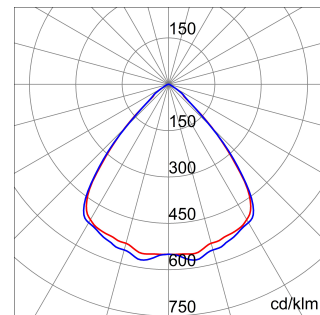

PHOTOMETRIC DISTRIBUTION