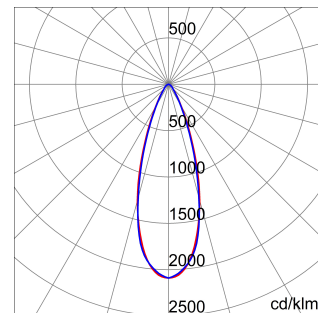

ALGEMENE INFORMATIE		OPTISCHE EN VERLICHTINGSKENMERKEN	
Context	Verlichting van logistieke en industriële voedselproductieruimten	Optiek	30°
Armatuur	LED industriële reflector	Unified Glare Rating	UGR ≤ 19
Toepassing	Intern	Lumen output (lm)	19600
Unieke digitale code (Datamatrix)	Datamatrix	Effectiviteit (lm/W)	157
Kleur	Grijs RAL 7035	Kleur temperatuur	5700 K
Soort lichtbron	LED	Kleurweergave-index (CRI)	CRI>80
Systeem vermogen	125 W	Kleurconsistentie (SDCM)	SDCM = 3
Levensduur led	L90B10(Tq25 °C)>150.000u; L90B10 (Tq50 °C)=100.000u	Fotobiologisch risicoklasse	RG0
Gewicht (kg)	6.5	Standaard	EN 60598-1 ; EN 60598-2-1 ; EN 60598-2-24
Garantie	5 jaar	ELEKTRISCHE EN VERLICHTINGSKENMERKEN	
Opslagtemperatuur	-40 +70 °C	Voeding voltage	220 - 240 V
Bedrijfstemperatuur	-30 °C ÷ +50 °C	Nominale frequentie (Hz)	50/60 Hz
MATERIALEN		Driver	Inbegrepen
Behuizing	PA6 "Halogeenvrij" belaste glasvezel	Uitvalpercentage driver	F10=100.000u Tq25 °C/50.000u Tq50 °C
Schildtype	PMMA	Overspanningsbescherming	DM 6 kV / CM 10 kV
Optiek	Metalen PC-reflector en PMMA-lenzen	Besturingssysteem	1 x DALI DT6
Pakking	anti-aging silicone	INSTALLATIE EN ONDERHOUD	
Slothaak	-	Montage en installatie	Plafond - Wandmontage - Ophanging
Externe schroef	Rvs	Helling	Met beugelaccessoire
Kleur	Grijs RAL 7035	Bedrading	Met GW connect waterdichte connector
NORMEN EN GOEDKEURINGEN		Bevestiging	-
Classificatie	-	Vervangbaarheid lichtbron	Door professional
Apparaat met gereduceerde oppervlaktetemperatuur	Ja	Vervangbaarheid verdeelinrichting	Door professional
DIN 18032-3 certificering	Beschikbaar (onder bepaalde installatievoorwaarden)	Driver box	Ingebouwd
IPEA	-	Maximaal oppervlak blootgesteld aan de wind	0,184 m²
Isolatie klasse	I		-
IP graad	IP65		-
Mechanische weerstand	IK07		-
Gloedraadtest	650 °C		-

DIMENSIONAL

PHOTOMETRIC DISTRIBUTION

TECHNICAL SYMBOLOGY

0,184 m²

IP
IP65

IK
IK07

GWT
650 °C

Product Data Sheet
GWS4221HF857