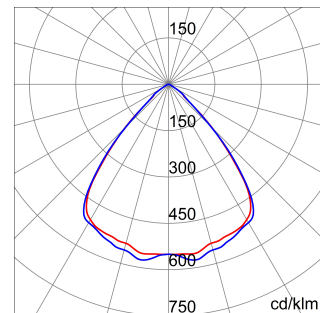

ALGEMENE INFORMATIE		OPTISCHE EN VERLICHTINGSKENMERKEN	
Context	Logistiek en industriële productieverlichting	Optiek	90°
Armatuur	LED industriële reflector	Unified Glare Rating	UGR ≤ 25
Toepassing	Intern	Lumen output (lm)	9900
Unieke digitale code (Datamatrix)	Datamatrix	Effectiviteit (lm/W)	152
Kleur	Grijs RAL 7035	Kleur temperatuur	5700 K
Soort lichtbron	LED	Kleurweergave-index (CRI)	CRI>80
Systeem vermogen	65 W	Kleurconsistentie (SDCM)	SDCM = 3
Levensduur led	L90B10(Tq25 °C)>150.000u; L90B10 (Tq40 °C)=140.000u	Fotobiologisch risicoklasse	RG0
Gewicht (kg)	3.5	Standaard	UL 1598 - CSA C22.2 No. 250.0-18
Garantie	5 jaar	ELEKTRISCHE EN VERLICHTINGSKENMERKEN	
Opslagtemperatuur	-	Voeding voltage	120-277 V
Bedrijfstemperatuur	-25 °C ÷ +40 °C	Nominale frequentie (Hz)	50/60 Hz
MATERIALEN		Driver	Inbegrepen
Behuizing	PA6 "Halogeenvrij" belaste glasvezel	Uitvalpercentage driver	F10=100.000u Tq25 °C/50.000u Tq40 °C
Schildtype	Dikte gehard glas 4 mm	Overspanningsbescherming	DM 6 kV / CM 10 kV
Optiek	Metalen PC-reflector en PMMA-lenzen	Besturingssysteem	AAN / UIT
Pakking	anti-aging silicone	INSTALLATIE EN ONDERHOUD	
Slothaak	-	Montage en installatie	Plafond - Wandmontage - Ophanging
Externe schroef	Rvs	Helling	Met beugelaccessoire
Kleur	Grijs RAL 7035	Bedrading	Enkele bedrading met luchtdichte kabel die metalen PG verlaat (NO Connector)
NORMEN EN GOEDKEURINGEN		Bevestiging	-
Classificatie	-	Vervangbaarheid lichtbron	Door professional
Apparaat met gereduceerde oppervlaktetemperatuur	Ja	Vervangbaarheid verdeelinrichting	Door professional
DIN 18032-3 certificering	Beschikbaar (onder bepaalde installatievoorwaarden)	Driver box	Ingebouwd
IPEA	-	Maximaal oppervlak blootgesteld aan de wind	0,097 m²
Isolatie klasse	I		-
IP graad	IP66		-
Mechanische weerstand	IK08		-
Gloeidraadtest	850 °C		-

DIMENSIONAL

PHOTOMETRIC DISTRIBUTION

TECHNICAL SYMBOLOGY

0,097 m²

IP66

IK
IK08

850 °C

Product Data Sheet
GWS4120GP857