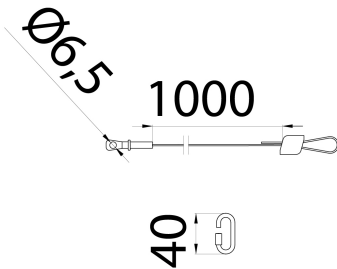

Set bestaande uit twee stalen ophangkabels met snelregelsysteem en een oogje.

Omschrijving	Kit van afstelbare opschortingstouwen met veiligheidsklem	Serie	SMART [4]
Electrocod	240	Stuks benodigd om het artikel compleet te maken	1
Stuks benodigd om het artikel compleet te maken	1	Stuks benodigd om het artikel compleet te maken	1
Stuks benodigd om het artikel compleet te maken	1	Stuks benodigd om het artikel compleet te maken	1

DIMENSIONAL

PHOTOMETRIC DISTRIBUTION

TECHNICAL SYMBOLOGY STANDARDS/APPROVALS