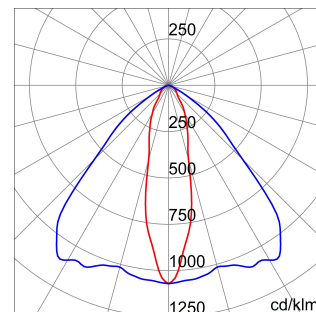

PHOTOMETRIC DISTRIBUTION

TECHNICAL SYMBOLOLOGY