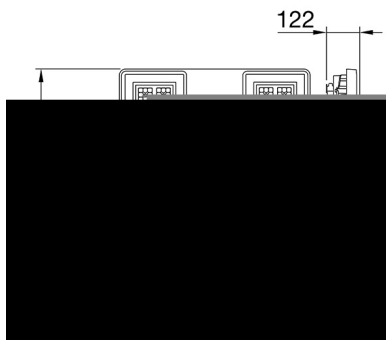

DIMENSIONAL