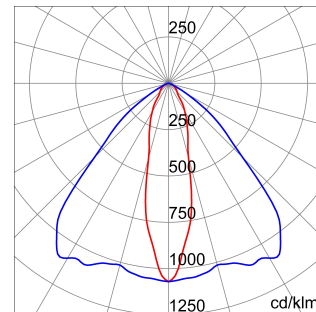

PHOTOMETRIC DISTRIBUTION

TECHNICAL SYMBOLOLOGY