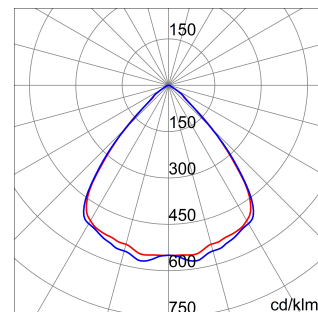

ALGEMENE INFORMATIE		OPTISCHE EN VERLICHTINGSKENMERKEN	
Context	Verlichting voor industrieën en grote sportfaciliteiten	Optiek	90°
Armatuur	LED industriële reflector	Unified Glare Rating	UGR ≤ 22
Toepassing	Intern	Lumen output (lm)	39600 (950 Nood)
Unieke digitale code (Datamatrix)	Datamatrix	Effectiviteit (lm/W)	157
Kleur	Grijs RAL 7035	Kleur temperatuur	5700 K
Soort lichtbron	LED	Kleurweergave-index (CRI)	CRI>80
Systeem vermogen	253 W (+5 W Nood)	Kleurconsistentie (SDCM)	SDCM = 3
Levensduur led	L90B10(Tq25 °C)>150.000u; L90B10 (Tq40 °C)=140.000u	Fotobiologisch risicoklasse	RG0
Gewicht (kg)	15	Standaard	EN 60598-2-22 ; EN 60598-1 ; EN 60598-2-24
Garantie	5 jaar	ELEKTRISCHE EN VERLICHTINGSKENMERKEN	
Opslagtemperatuur	-40 +70 °C	Voeding voltage	220 - 240 V
Bedrijfstemperatuur	0 ÷ +40 °C	Nominale frequentie (Hz)	50/60 Hz
MATERIALEN		Driver	Inbegrepen
Behuizing	PA6 "Halogeenvrij" belaste glasvezel	Uitvalpercentage driver	F10 = 100.000u Tq25 °C/50.000u Tq40 °C
Schildtype	Dikte gehard glas 4 mm	Overspanningsbescherming	DM 6 kV / CM 10 kV
Optiek	Metalen PC-reflector en PMMA-lenzen	Besturingssysteem	2 x DALI DT6 + 1 x DALI DT1 (Nood 3u)
Pakking	anti-aging silicone	INSTALLATIE EN ONDERHOUD	
Slothaak	-	Montage en installatie	Plafondlamp - Ophanging
Externe schroef	Rvs	Helling	-
Kleur	Grijs RAL 7035	Bedrading	Met GW connect waterdichte connector
NORMEN EN GOEDKEURINGEN		Bevestiging	-
Classificatie	-	Vervangbaarheid lichtbron	Door professional
Apparaat met gereduceerde oppervlaktetemperatuur	Ja	Vervangbaarheid verdeelinrichting	Door professional
DIN 18032-3 certificering	Beschikbaar (onder bepaalde installatievoorwaarden)	Driver box	Ingebouwd
IPEA	-	Maximaal oppervlak blootgesteld aan de wind	0,390 m²
Isolatie klasse	I		-
IP graad	IP65		-
Mechanische weerstand	IK08		-
Gloeidraadtest	850 °C		-

DIMENSIONAL

PHOTOMETRIC DISTRIBUTION

TECHNICAL SYMBOLOGY

0,390 m²

IP
IP65

IK08

GWT
850 °C

Product Data Sheet
GWS4424BP857