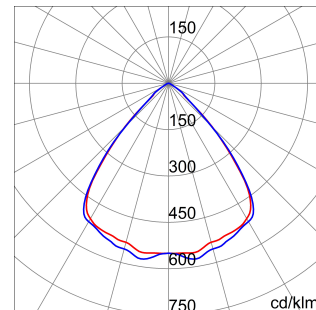

PHOTOMETRIC DISTRIBUTION

TECHNICAL SYMBOLOGY

IK08