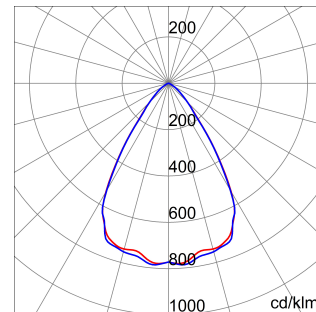

ALGEMENE INFORMATIE		OPTISCHE EN VERLICHTINGSKENMERKEN	
Context	Verlichting voor industrieën en grote sportfaciliteiten	Optiek	60°
Armatuur	LED industriële reflector	Unified Glare Rating	UGR ≤ 22
Toepassing	Intern	Lumen output (lm)	39600 (950 Nood)
Unieke digitale code (Datamatrix)	Datamatrix	Effectiviteit (lm/W)	157
Kleur	Grijs RAL 7035	Kleur temperatuur	5700 K
Soort lichtbron	LED	Kleurweergave-index (CRI)	CRI>80
Systeem vermogen	253 W (+5 W Nood)	Kleurconsistentie (SDCM)	SDCM = 3
Levensduur led	L90B10(Tq25 °C)>150.000u; L90B10 (Tq40 °C)=140.000u	Fotobiologisch risicoklasse	RG0
Gewicht (kg)	15	Standaard	EN 60598-2-22 ; EN 60598-1 ; EN 60598-2-24
Garantie	5 jaar	ELEKTRISCHE EN VERLICHTINGSKENMERKEN	
Opslagtemperatuur	-40 +70 °C	Voeding voltage	220 - 240 V
Bedrijfstemperatuur	0 ÷ +40 °C	Nominale frequentie (Hz)	50/60 Hz
MATERIALEN		Driver	Inbegrepen
Behuizing	PA6 "Halogeenvrij" belaste glasvezel	Uitvalpercentage driver	F10 = 100.000u Tq25 °C/50.000u Tq40 °C
Schildtype	Dikte gehard glas 4 mm	Overspanningsbescherming	DM 6 kV / CM 10 kV
Optiek	Metalen PC-reflector en PMMA-lenzen	Besturingssysteem	2 x DALI DT6 + 1 x DALI DT1 (Nood 3u)
Pakking	anti-aging silicone	INSTALLATIE EN ONDERHOUD	
Slothaak	-	Montage en installatie	Plafondlamp - Ophanging
Externe schroef	Rvs	Helling	-
Kleur	Grijs RAL 7035	Bedrading	Met GW connect waterdichte connector
NORMEN EN GOEDKEURINGEN		Bevestiging	-
Classificatie	-	Vervangbaarheid lichtbron	Door professional
Apparaat met gereduceerde oppervlaktetemperatuur	Ja	Vervangbaarheid verdeelinrichting	Door professional
DIN 18032-3 certificering	Beschikbaar (onder bepaalde installatievoorwaarden)	Driver box	Ingebouwd
IPEA	-	Maximaal oppervlak blootgesteld aan de wind	0,390 m²
Isolatie klasse	I		-
IP graad	IP65		-
Mechanische weerstand	IK08		-
Gloeidraadtest	850 °C		-

DIMENSIONAL

PHOTOMETRIC DISTRIBUTION

TECHNICAL SYMBOLOGY

0,390 m²

IP
IP65

IK
IK08

GWT
850 °C

Product Data Sheet
GWS4424BH857