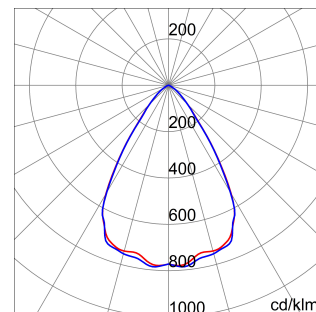

PHOTOMETRIC DISTRIBUTION

TECHNICAL SYMBOLOGY

IK08