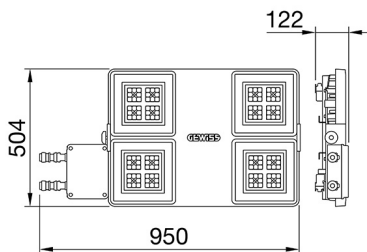

DIMENSIONAL