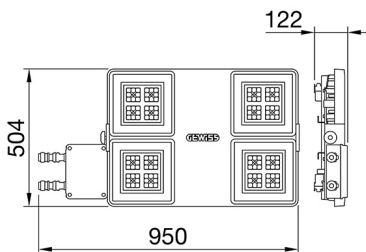

DIMENSIONAL