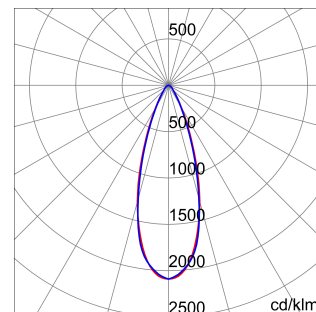

ALGEMENE INFORMATIE		OPTISCHE EN VERLICHTINGSKENMERKEN	
Context	Verlichting voor industrieën en grote sportfaciliteiten	Optiek	30°
Armatuur	LED industriële reflector	Unified Glare Rating	UGR ≤ 19
Toepassing	Intern	Lumen output (lm)	37600 (900 Nood)
Unieke digitale code (Datamatrix)	Datamatrix	Effectiviteit (lm/W)	149
Kleur	Grijs RAL 7035	Kleur temperatuur	3000 K
Soort lichtbron	LED	Kleurweergave-index (CRI)	CRI>80
Systeem vermogen	253 W (+5 W Nood)	Kleurconsistentie (SDCM)	SDCM = 3
Levensduur led	L90B10(Tq25 °C)>150.000u; L90B10 (Tq40 °C)=140.000u	Fotobiologisch risicoklasse	RG0
Gewicht (kg)	15	Standaard	EN 60598-2-22 ; EN 60598-1 ; EN 60598-2-24
Garantie	5 jaar	ELEKTRISCHE EN VERLICHTINGSKENMERKEN	
Opslagtemperatuur	-40 +70 °C	Voeding voltage	220 - 240 V
Bedrijfstemperatuur	0 ÷ +40 °C	Nominale frequentie (Hz)	50/60 Hz
MATERIALEN		Driver	Inbegrepen
Behuizing	PA6 "Halogeenvrij" belaste glasvezel	Uitvalpercentage driver	F10 = 100.000u Tq25 °C/50.000u Tq40 °C
Schildtype	Dikte gehard glas 4 mm	Overspanningsbescherming	DM 6 kV / CM 10 kV
Optiek	Metalen PC-reflector en PMMA-lenzen	Besturingssysteem	2 x DALI DT6 + 1 x DALI DT1 (Nood 3u)
Pakking	anti-aging silicone	INSTALLATIE EN ONDERHOUD	
Slothaak	-	Montage en installatie	Plafondlamp - Ophanging
Externe schroef	Rvs	Helling	-
Kleur	Grijs RAL 7035	Bedrading	Met GW connect waterdichte connector
NORMEN EN GOEDKEURINGEN		Bevestiging	-
Classificatie	-	Vervangbaarheid lichtbron	Door professional
Apparaat met gereduceerde oppervlaktetemperatuur	Ja	Vervangbaarheid verdeelinrichting	Door professional
DIN 18032-3 certificering	Beschikbaar (onder bepaalde installatievoorwaarden)	Driver box	Ingebouwd
IPEA	-	Maximaal oppervlak blootgesteld aan de wind	0,390 m²
Isolatie klasse	I		-
IP graad	IP65		-
Mechanische weerstand	IK08		-
Gloeidraadtest	850 °C		-

DIMENSIONAL

PHOTOMETRIC DISTRIBUTION

TECHNICAL SYMBOLOGY

 0,390 m²

IP
IP65

IK08

GWT
850 °C

Product Data Sheet
GWS4424BF830