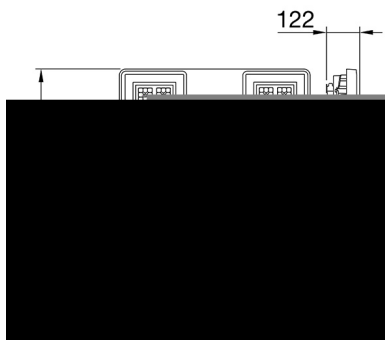

DIMENSIONAL

PHOTOMETRIC DISTRIBUTION

TECHNICAL SYMBOLOLOGY