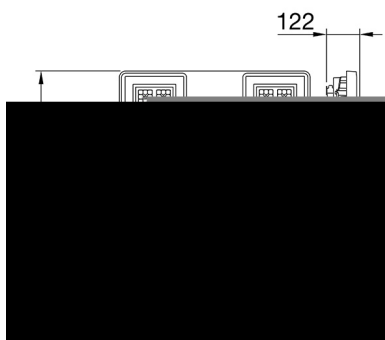

DIMENSIONAL

PHOTOMETRIC DISTRIBUTION

TECHNICAL SYMBOLOLOGY