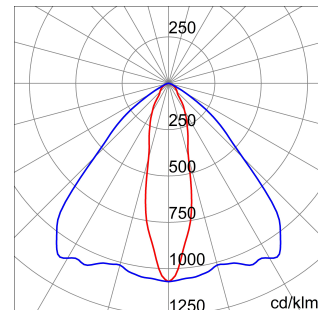

ALGEMENE INFORMATIE		OPTISCHE EN VERLICHTINGSKENMERKEN	
Context	Verlichting voor industrieën en grote sportfaciliteiten	Optiek	Elliptisch
Armatuur	LED industriële reflector	Unified Glare Rating	-
Toepassing	Intern	Lumen output (lm)	28400 (830 Nood)
Unieke digitale code (Datamatrix)	Datamatrix	Effectiviteit (lm/W)	150
Kleur	Grijs RAL 7035	Kleur temperatuur	5700 K
Soort lichtbron	LED	Kleurweergave-index (CRI)	CRI>80
Systeem vermogen	189 W (+5 W Nood)	Kleurconsistentie (SDCM)	SDCM = 3
Levensduur led	L90B10(Tq25 °C)>150.000u; L90B10 (Tq40 °C)=140.000u	Fotobiologisch risicoklasse	RG0
Gewicht (kg)	15	Standaard	EN 60598-2-22 ; EN 60598-1 ; EN 60598-2-24
Garantie	5 jaar	ELEKTRISCHE EN VERLICHTINGSKENMERKEN	
Opslagtemperatuur	-40 +70 °C	Voeding voltage	220 - 240 V
Bedrijfstemperatuur	0 ÷ +40 °C	Nominale frequentie (Hz)	50/60 Hz
MATERIALEN		Driver	Inbegrepen
Behuizing	PA6 "Halogeenvrij" belaste glasvezel	Uitvalpercentage driver	F10=100.000u Tq25 °C/50.000u Tq40 °C
Schildtype	Dikte gehard glas 4 mm	Overspanningsbescherming	DM 6 kV / CM 10 kV
Optiek	Metalen PC-reflector en PMMA-lenzen	Besturingssysteem	2 x DALI DT6 + 1 x DALI DT1 (Nood 3u)
Pakking	anti-aging silicone	INSTALLATIE EN ONDERHOUD	
Slothaak	-	Montage en installatie	Plafondlamp - Ophanging
Externe schroef	Rvs	Helling	-
Kleur	Grijs RAL 7035	Bedrading	Met GW connect waterdichte connector
NORMEN EN GOEDKEURINGEN		Bevestiging	-
Classificatie	-	Vervangbaarheid lichtbron	Door professional
Apparaat met gereduceerde oppervlaktetemperatuur	Ja	Vervangbaarheid verdeelinrichting	Door professional
DIN 18032-3 certificering	Beschikbaar (onder bepaalde installatievoorwaarden)	Driver box	Ingebouwd
IPEA	-	Maximaal oppervlak blootgesteld aan de wind	0,390 m ²
Isolatie klasse	I		-
IP graad	IP65		-
Mechanische weerstand	IK08		-
Gloeidraadtest	850 °C		-

DIMENSIONAL

PHOTOMETRIC DISTRIBUTION

TECHNICAL SYMBOLOGY

 0,390 m²

IP
IP65

IK08

GWT
850 °C

Product Data Sheet
GWS4424AQ857