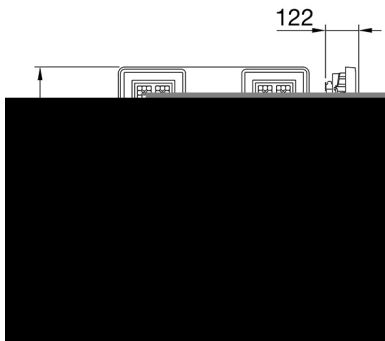

DIMENSIONAL