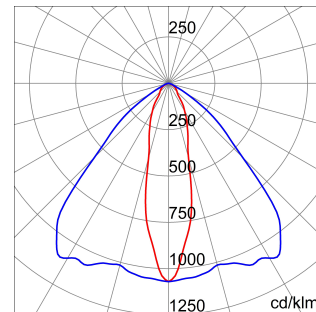

PHOTOMETRIC DISTRIBUTION