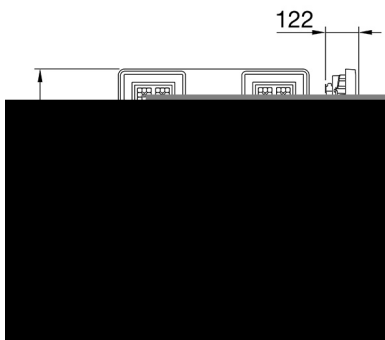

DIMENSIONAL