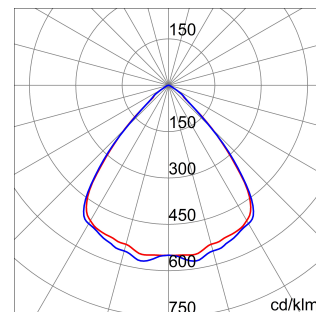

PHOTOMETRIC DISTRIBUTION