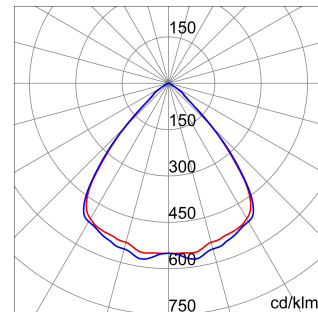

PHOTOMETRIC DISTRIBUTION

TECHNICAL SYMBOLOLOGY