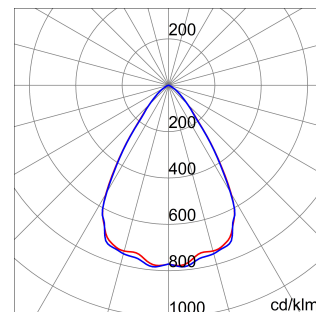

PHOTOMETRIC DISTRIBUTION

TECHNICAL SYMBOLOLOGY

IP
IP65

IK
IK08

GWT
850 °C