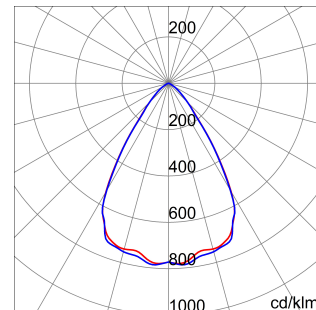

ALGEMENE INFORMATIE		OPTISCHE EN VERLICHTINGSKENMERKEN	
Context	Verlichting voor industrieën en grote sportfaciliteiten	Optiek	60°
Armatuur	LED industriële reflector	Unified Glare Rating	UGR ≤ 19
Toepassing	Intern	Lumen output (lm)	29200 (900 Nood)
Unieke digitale code (Datamatrix)	Datamatrix	Effectiviteit (lm/W)	154
Kleur	Grijs RAL 7035	Kleur temperatuur	3000 K
Soort lichtbron	LED	Kleurweergave-index (CRI)	CRI>80
Systeem vermogen	189 W (+5 W Nood)	Kleurconsistentie (SDCM)	SDCM = 3
Levensduur led	L90B10(Tq25 °C)>150.000u; L90B10 (Tq40 °C)=140.000u	Fotobiologisch risicoklasse	RG0
Gewicht (kg)	15	Standaard	EN 60598-2-22 ; EN 60598-1 ; EN 60598-2-24
Garantie	5 jaar	ELEKTRISCHE EN VERLICHTINGSKENMERKEN	
Opslagtemperatuur	-40 +70 °C	Voeding voltage	220 - 240 V
Bedrijfstemperatuur	0 ÷ +40 °C	Nominale frequentie (Hz)	50/60 Hz
MATERIALEN		Driver	Inbegrepen
Behuizing	PA6 "Halogeenvrij" belaste glasvezel	Uitvalpercentage driver	F10=100.000u Tq25 °C/50.000u Tq40 °C
Schildtype	Dikte gehard glas 4 mm	Overspanningsbescherming	DM 6 kV / CM 10 kV
Optiek	Metalen PC-reflector en PMMA-lenzen	Besturingssysteem	2 x DALI DT6 + 1 x DALI DT1 (Nood 3u)
Pakking	anti-aging silicone	INSTALLATIE EN ONDERHOUD	
Slothaak	-	Montage en installatie	Plafondlamp - Ophanging
Externe schroef	Rvs	Helling	-
Kleur	Grijs RAL 7035	Bedrading	Met GW connect waterdichte connector
NORMEN EN GOEDKEURINGEN		Bevestiging	-
Classificatie	-	Vervangbaarheid lichtbron	Door professional
Apparaat met gereduceerde oppervlaktetemperatuur	Ja	Vervangbaarheid verdeelinrichting	Door professional
DIN 18032-3 certificering	Beschikbaar (onder bepaalde installatievoorwaarden)	Driver box	Ingebouwd
IPEA	-	Maximaal oppervlak blootgesteld aan de wind	0,390 m²
Isolatie klasse	I		-
IP graad	IP65		-
Mechanische weerstand	IK08		-
Gloeidraadtest	850 °C		-

DIMENSIONAL

PHOTOMETRIC DISTRIBUTION

TECHNICAL SYMBOLOGY

0,390 m²

IP65

IK08

850 °C

Product Data Sheet
GWS4424AH830