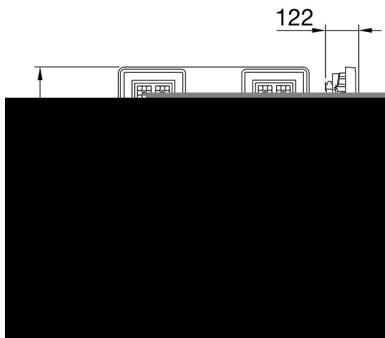

ALGEMENE INFORMATIE		OPTISCHE EN VERLICHTINGSKENMERKEN	
Context	Verlichting voor industrieën en grote sportfaciliteiten	Optiek	60°
Armatuur	LED industriële reflector	Unified Glare Rating	UGR ≤ 19
Toepassing	Intern	Lumen output (lm)	29200 (900 Nood)
Unieke digitale code (Datamatrix)	Datamatrix	Effectiviteit (lm/W)	154
Kleur	Grijs RAL 7035	Kleur temperatuur	3000 K
Soort lichtbron	LED	Kleurweergave-index (CRI)	CRI>80
Systeem vermogen	189 W (+5 W Nood)	Kleurconsistentie (SDCM)	SDCM = 3
Levensduur led	L90B10(Tq25 °C)>150.000u; L90B10 (Tq40 °C)=140.000u	Fotobiologisch risicoklasse	RG0
Gewicht (kg)	15	Standaard	EN 60598-2-22 ; EN 60598-1 ; EN 60598-2-24
Garantie	5 jaar	ELEKTRISCHE EN VERLICHTINGSKENMERKEN	
Opslagtemperatuur	-40 +70 °C	Voeding voltage	220 - 240 V
Bedrijfstemperatuur	0 ÷ +40 °C	Nominale frequentie (Hz)	50/60 Hz
MATERIALEN		Driver	Inbegrepen
Behuizing	PA6 "Halogeenvrij" belaste glasvezel	Uitvalpercentage driver	F10=100.000u Tq25 °C/50.000u Tq40 °C
Schildtype	Dikte gehard glas 4 mm	Overspanningsbescherming	DM 6 kV / CM 10 kV
Optiek	Metalen PC-reflector en PMMA-lenzen	Besturingssysteem	2 x DALI DT6 + 1 x DALI DT1 (Nood 3u)
Pakking	anti-aging silicone	INSTALLATIE EN ONDERHOUD	
Slothaak	-	Montage en installatie	Plafondlamp - Ophanging
Externe schroef	Rvs	Helling	-
Kleur	Grijs RAL 7035	Bedrading	Met GW connect waterdichte connector
NORMEN EN GOEDKEURINGEN		Bevestiging	-
Classificatie	-	Vervangbaarheid lichtbron	Door professional
Apparaat met gereduceerde oppervlaktetemperatuur	Ja	Vervangbaarheid verdeelinrichting	Door professional
DIN 18032-3 certificering	Beschikbaar (onder bepaalde installatievoorwaarden)	Driver box	Ingebouwd
IPEA	-	Maximaal oppervlak blootgesteld aan de wind	0,390 m²
Isolatie klasse	I		-
IP graad	IP65		-
Mechanische weerstand	IK08		-
Gloeidraadtest	850 °C		-

DIMENSIONAL

PHOTOMETRIC DISTRIBUTION

TECHNICAL SYMBOLOGY

0,390 m²

IP65

IK08

850 °C

Product Data Sheet
GWS4424AH830