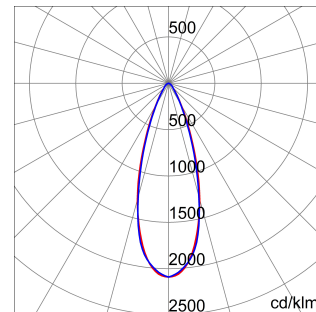

PHOTOMETRIC DISTRIBUTION