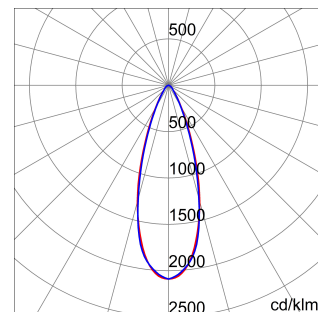

PHOTOMETRIC DISTRIBUTION