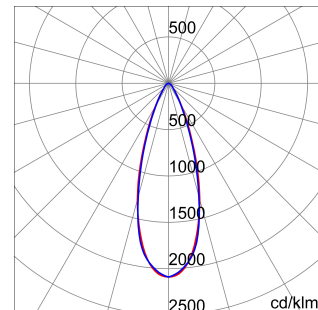

PHOTOMETRIC DISTRIBUTION

TECHNICAL SYMBOLOGY

IK08