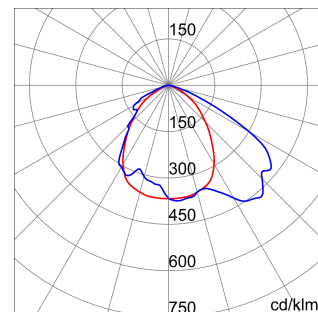

ALGEMENE INFORMATIE		OPTISCHE EN VERLICHTINGSKENMERKEN	
Context	Verlichting voor industrieën en grote sportfaciliteiten	Optiek	Assymetrisch
Armatuur	LED industriële reflector	Unified Glare Rating	-
Toepassing	Intern	Lumen output (lm)	27600 (830 Nood)
Unieke digitale code (Datamatrix)	Datamatrix	Effectiviteit (lm/W)	146
Kleur	Grijs RAL 7035	Kleur temperatuur	5700 K
Soort lichtbron	LED	Kleurweergave-index (CRI)	CRI>80
Systeem vermogen	189 W (+5 W Nood)	Kleurconsistentie (SDCM)	SDCM = 3
Levensduur led	L90B10(Tq25 °C)>150.000u; L90B10 (Tq40 °C)=140.000u	Fotobiologisch risicoklasse	RG0
Gewicht (kg)	15	Standaard	EN 60598-2-22 ; EN 60598-1 ; EN 60598-2-24
Garantie	5 jaar	ELEKTRISCHE EN VERLICHTINGSKENMERKEN	
Opslagtemperatuur	-40 +70 °C	Voeding voltage	220 - 240 V
Bedrijfstemperatuur	0 ÷ +40 °C	Nominale frequentie (Hz)	50/60 Hz
MATERIALEN		Driver	Inbegrepen
Behuizing	PA6 "Halogeenvrij" belaste glasvezel	Uitvalpercentage driver	F10=100.000u Tq25 °C/50.000u Tq40 °C
Schildtype	Dikte gehard glas 4 mm	Overspanningsbescherming	DM 6 kV / CM 10 kV
Optiek	Metalen PC-reflector en PMMA-lenzen	Besturingssysteem	2 x DALI DT6 + 1 x DALI DT1 (Nood 3u)
Pakking	anti-aging silicone	INSTALLATIE EN ONDERHOUD	
Slothaak	-	Montage en installatie	Plafondlamp - Ophanging
Externe schroef	Rvs	Helling	-
Kleur	Grijs RAL 7035	Bedrading	Met GW connect waterdichte connector
NORMEN EN GOEDKEURINGEN		Bevestiging	-
Classificatie	-	Vervangbaarheid lichtbron	Door professional
Apparaat met gereduceerde oppervlaktetemperatuur	Ja	Vervangbaarheid verdeelinrichting	Door professional
DIN 18032-3 certificering	Beschikbaar (onder bepaalde installatievoorwaarden)	Driver box	Ingebouwd
IPEA	-	Maximaal oppervlak blootgesteld aan de wind	0,390 m <sup>2</sup>
Isolatie klasse	I		-
IP graad	IP65		-
Mechanische weerstand	IK08		-
Gloeidraadtest	850 °C		-

### DIMENSIONAL

### PHOTOMETRIC DISTRIBUTION