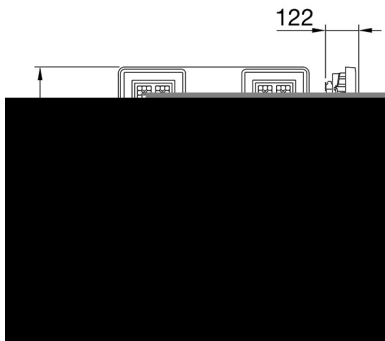

DIMENSIONAL

PHOTOMETRIC DISTRIBUTION

TECHNICAL SYMBOLOGY